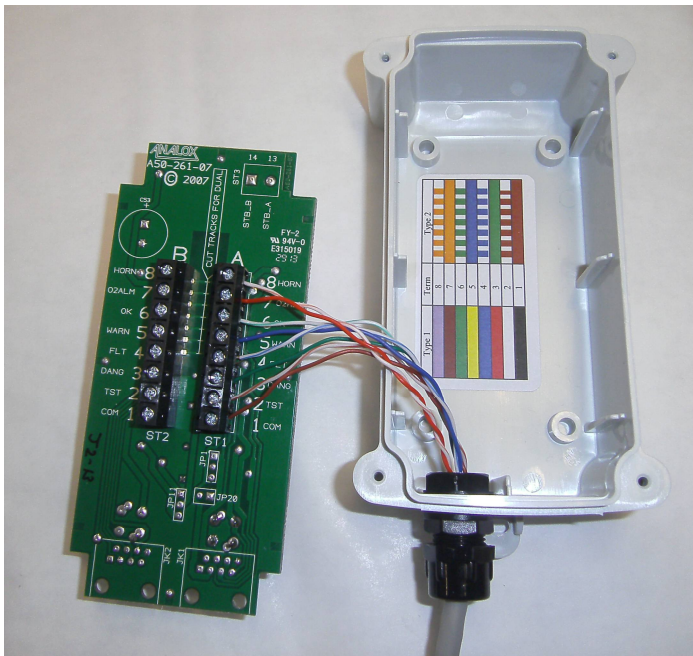

Klemmplan Analox Gaswarnanlagen

Fernalarmgeber
Klemme Analox 50 / 50M

8	Orange
7	Orange
6	Green
5	Blue
4	Blue
3	Green
2	Red
1	Red